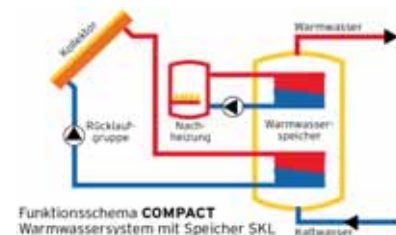

Warmwassersets			200 L	300 L	400 L	500 L	500 L	750 L	1000 L
Personen	Pers.		1 - 3	2 - 4	3 - 5	4 - 5	5 - 7	8 - 12	12 - 20
Anzahl der Kollektoren (SK500/IDMK)	Stk.		1	2	3	3	4	5	6
Kollektorfläche	m²		2,5	5,1	7,5	7,5	10,1	12,5	15,1
Sets MIT Befestigung / Blecheinfassung			2.550,-	3.450,-	4.490,-	4.810,-	5.650,-	7.490,-	8.610,-
Aufdach SK500N	Befestigung Ziegeldach DBP		Art.-Nr. 151 613	150 113	150 119	150 131	150 125	151 601	151 607
	Befestigung Universaldach SSP		Art.-Nr. 151 614	150 114	150 120	150 132	150 126	151 602	151 608
Indach IDMK*	Blecheinfassung Ziegeldach BEFKZ		Art.-Nr. 151 615	150 115	150 121	150 133	150 127	151 603	151 609
Sets OHNE Befestigung / Blecheinfassung			2.430,-	3.290,-	4.310,-	4.550,-	5.290,-	7.030,-	8.050,-
Aufdach SK500N	ohne Befestigung		Art.-Nr. 151 616	150 116	150 122	150 134	150 128	151 604	151 610
Indach IDMK*	ohne Blecheinfassung		Art.-Nr. 151 618	150 118	150 124	150 136	150 130	151 606	151 612
Aufdach SK500L	ohne Befestigung		Art.-Nr. 151 617	150 117	150 123	150 135	150 129	151 605	151 611
OPTION Wellrohrverbindungsset EWSID			615,-	615,-	615,-	615,-	775,-	775,-	775,-
Wellroheverbindung EWS-SET16 bzw. EWS-SET20, 15 lfm	IDMK	Art.-Nr. 141 523	141 523	141 523	141 523	141 523	141 525	141 525	141 525
	SK500	Art.-Nr. 141 524	141 524	141 524	141 524	141 524	141 526	141 526	141 526
Set-Komponenten									
COMPACT-Speicher	Type	ELB200R2E-H	SKL300	SKL400	SKL500	SKL500	ELB750R2E-H	ELB1000R2E-H	
Rücklaufgruppe RGLS		PSKR15	✓	✓	✓	✓	PSKR15	PSKR15	
2-Kreis-Steuerung		✓	✓	✓	✓	✓	✓	✓	
Brauchwassermischer TBM20		✓	✓	✓	✓	✓	TBM25	TBM25	
Ausdehnungsgefäß	Type	AG18S	AG25S	AG25S	AG25S	AG33S	AG33S	AG50S	
Frostschutz	I	5	10	15	15	20	20	25