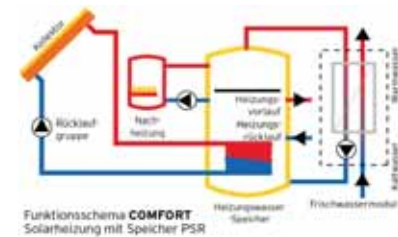

Die COMFORT-LÖSUNG ist die optimale Lösung für alle, die eine leistungsstarke und kompakte Solaranlage zur Heizungsunterstützung wünschen.

- solare Deckungsrate bei gut gedämmten Häusern: Heizung bis zu 30 %, Warmwasser bis zu 80 %
- geringe Montagezeiten
- frisches, hygienisches Brauchwasser durch Warmwasserbereitung im Durchlauf (Frischwassermodul)
- kompakte Einheit im Heizungsraum

- solare Deckungsrate bei gut gedämmten Häusern: Heizung bis zu 30 %, Warmwasser bis zu 80 %
- frisches, hygienisches Brauchwasser durch Warmwasserbereitung im Durchlaufprinzip (Frischwassermodul)
- geringe Montagezeiten
- kompakte Einheit im Heizraum